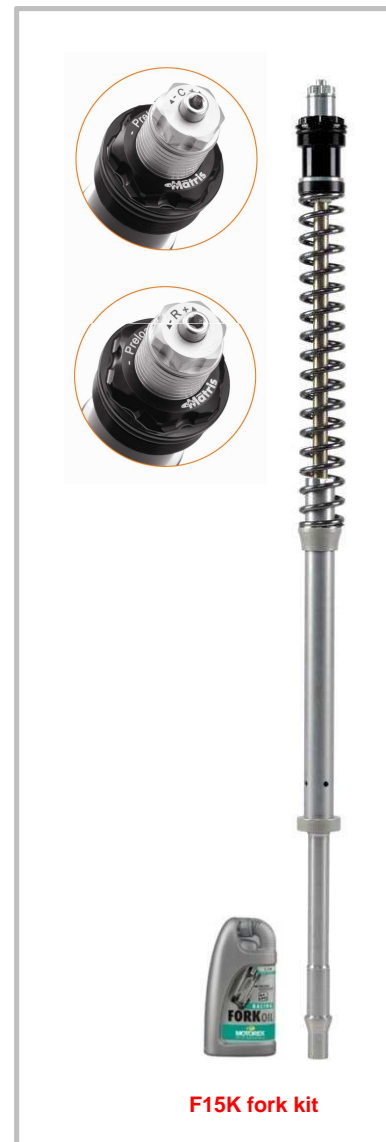

SUZUKI

SV 650 (naked) m.y.99/02

product	code	description
Fork kit (P)	FS106KE	FKE Spring kit
Fork kit (P)	FS106SE	FSE Hydraulic kit
Fork kit (C-R-P)	F15S106K	F15K Cartridge kit

C = compression adj. / regolaz. Compressione
R = rebound adj. / regolaz. Estensione
P = std spring preload / precarico molla std