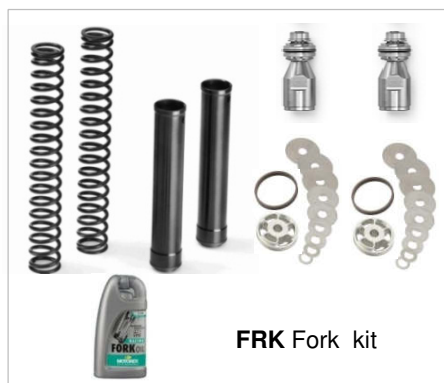

# SUZUKI GSX-R 1000 my 07/08

**Rebound unit**  
(range: 38 clicks)

**Preload unit**  
(range: 15 mm)

**Compression unit**  
(range: 38 clicks)

F25SA fork kit

**Rebound unit**  
(range: 38 clicks)

**Preload unit**  
(range: 15 mm)

**Compression unit**  
(range: 38 clicks)

F25R fork kit

FRK Fork kit

FKS fork kit

SD-R

SD-K