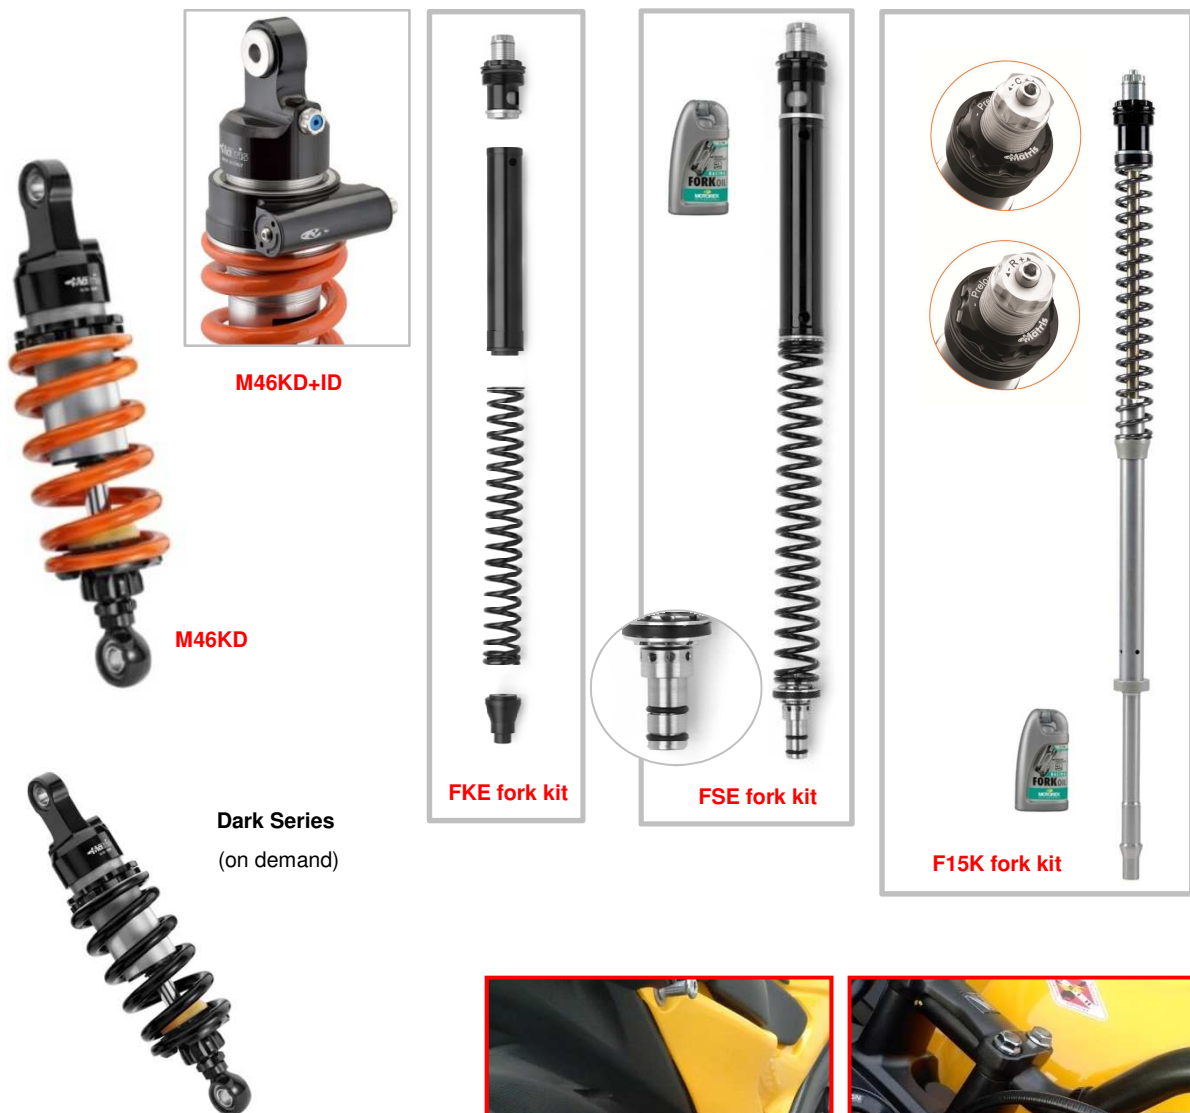

HONDA CB 650F m.y.14/16

product	code	description
Monoshock (R-L-P)	MH231.1KD	M46KD std
Monoshock (R-L-HP)	MH231.1KDID	M46KD+ID hydraulic spring preload
Fork kit (P)	FH234KE	FKE Spring kit
Fork kit (P)	FH234SE	FSE Hydraulic kit
Fork kit (C-R-P)	F15H234K	F15K Hydraulic Cartridge kit

C = compression adj. / regolaz. Compressione
R = rebound adj. / regolaz. estensione
L = length adj. / regolaz. Interasse
P = std spring preload / precarico molla std
HP = hydr. spring preload adj. / prec. molla idr.