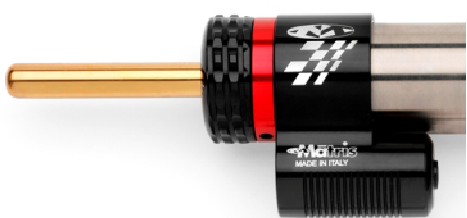

SD-R 70 S8SH 8