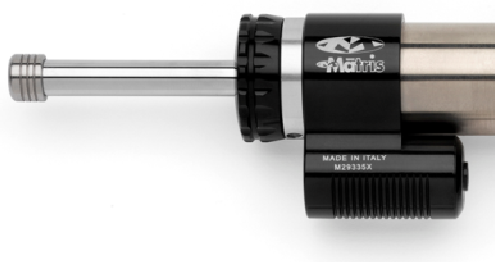

# steering damper kit

## SD.B305 – BMW R 1200 GS LC m.y.14

Description – steering damper			pcs
Damper - <i>ammortizzatore</i>	SD70	Series K & R	1
Clamp - <i>fascetta</i>	FS8SH		1
Rod end - <i>snodo ant.</i>	S8		1

Description – set kit SP01.B305				pcs
Spacer - <i>distanziale</i>	B305.K1	16x18 F8	dis.2035	1
Spacer - <i>distanziale</i>	STD8	16X3	dis.166	1
Screws - <i>viti</i>	TCEI-C inox	M8x35		1
Screws - <i>viti</i>	TCEI-C inox	M8x55		1
Rubber ring - <i>gommino</i>	AVRR8	d.11		2